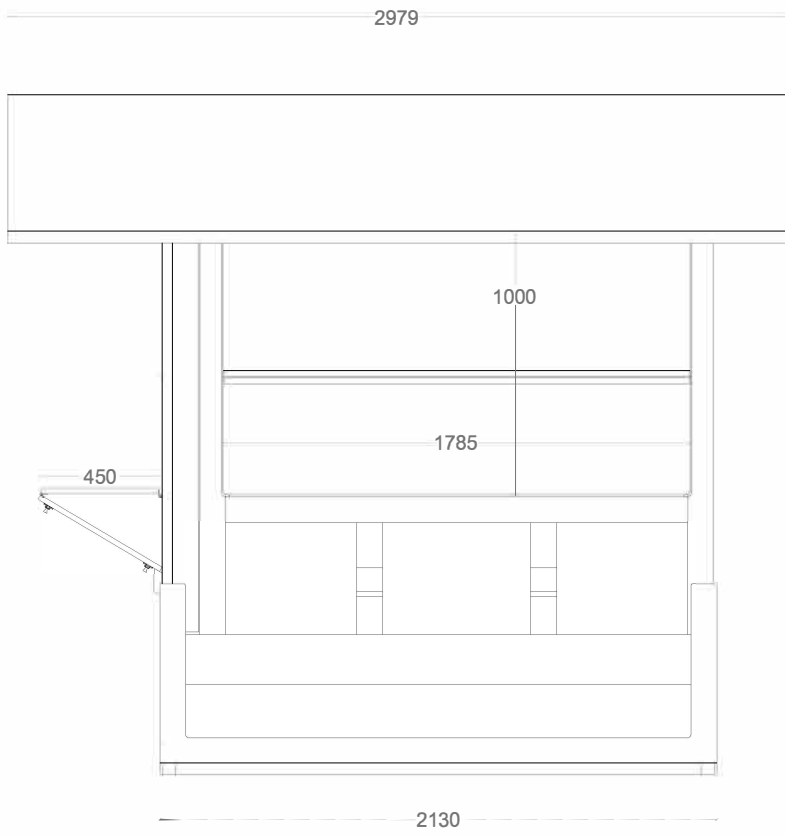

## CASSETTA DI LEGNO “STANDARD”

- 1) Bancone espositivo frontale interno 174 x 40 cm
- 2) Bancone espositivo frontale esterno 180 x 45 cm
- 3) Bancone espositivo laterale esterno 178 x 45 cm

La struttura sarà disponibile in **Piazza Manzoni**  
**Piazza Riforma** e **Piazza Dante**.

È consentito esporre la propria merce SOLO sui due lati aperti della struttura.

È consentito esporre la propria merce al di sotto dei banconi espositivi della struttura (tramite dei tavoli propri) senza eccedere lo spazio della tettoia.

# CASSETTA STANDARD

PROSPETTO SINISTRO

PROSPETTO FRONTALE

PROSPETTO DESTRO

PROSPETTO POSTERIORE

VISTA IN PIANTA

DIMENSIONI INTERNE: 2.00x2.00m in pianta, altezza di colmo interna 2.41m, altezza minima interna (in corrispondenza delle pareti laterali) 2.05m.

**NB Ogni struttura è dotata di piedini di livellamento che hanno un'altezza variabile tra i 5 e i 20 cm a seconda delle necessità dell'area in cui la struttura viene allestita.**