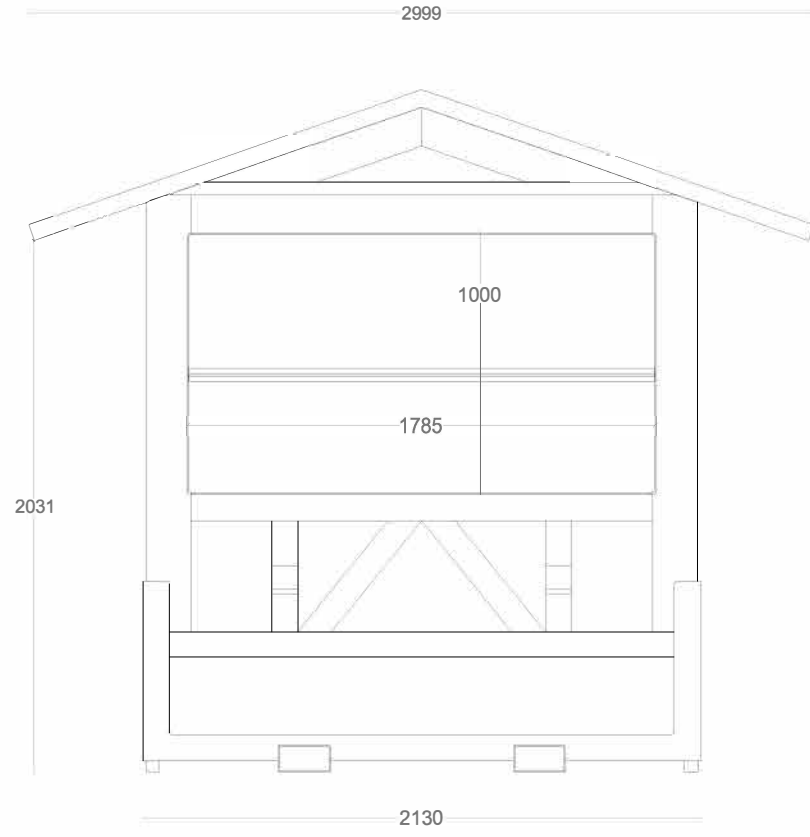

## CASSETTA DI LEGNO “STANDARD”

- 1) Bancone espositivo frontale interno 174 x 40 cm
- 2) Bancone espositivo frontale esterno 180 x 45 cm
- 3) Bancone espositivo laterale esterno 178 x 45 cm

La struttura sarà disponibile in **Piazza Manzoni**  
**Piazza Riforma** e **Piazza Dante**.

È consentito esporre la propria merce SOLO sui due lati aperti della struttura.

È consentito esporre la propria merce al di sotto dei banconi espositivi della struttura (tramite dei tavoli propri) senza eccedere lo spazio della tettoia.

NON è consentito esporre alcun tipo di merce all'esterno dei due lati chiusi della struttura.

NON è consentito esporre la propria merce eccedendo lo spazio della tettoia.

# CASSETTA STANDARD

PROSPETTO SINISTRO

PROSPETTO FRONTALE

PROSPETTO DESTRO

PROSPETTO POSTERIORE

VISTA IN PIANTA

DIMENSIONI INTERNE: 2.00x2.00m in pianta, altezza di colmo interna 2.41m, altezza minima interna (in corrispondenza delle pareti laterali) 2.05m.