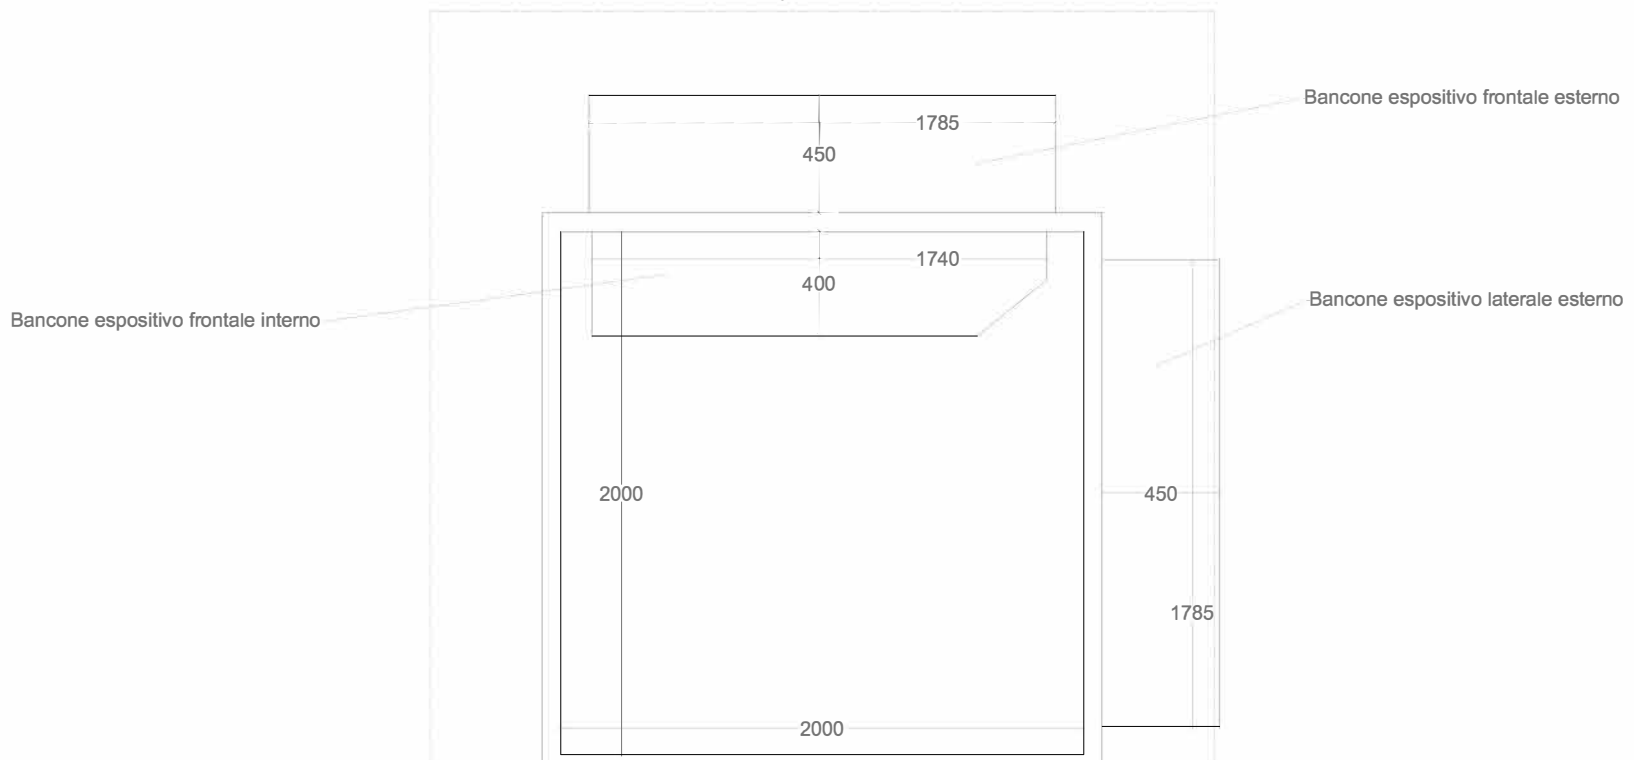

## CASSETTA DI LEGNO “STANDARD”

- 1) Bancone espositivo frontale interno 174 x 40 cm
- 2) Bancone espositivo frontale esterno 180 x 45 cm
- 3) Bancone espositivo laterale esterno 178 x 45 cm

La struttura sarà disponibile in **Piazza Manzoni**  
**Piazza Riforma** e **Piazza Dante**.

È consentito esporre la propria merce SOLO sui due lati aperti della struttura.

È consentito esporre la propria merce al di sotto dei banconi espositivi della struttura (tramite dei tavoli propri) senza eccedere lo spazio della tettoia.

# CASSETTA STANDARD

PROSPETTO SINISTRO

PROSPETTO FRONTALE

PROSPETTO DESTRO

PROSPETTO POSTERIORE

VISTA IN PIANTA

DIMENSIONI INTERNE: 2.00x2.00m in pianta, altezza di colmo interna 2.41m, altezza minima interna (in corrispondenza delle pareti laterali) 2.05m.

**NB Ogni struttura è dotata di piedini di livellamento che hanno un'altezza variabile tra i 5 e i 20 cm a seconda delle necessità dell'area in cui la struttura viene allestita.**