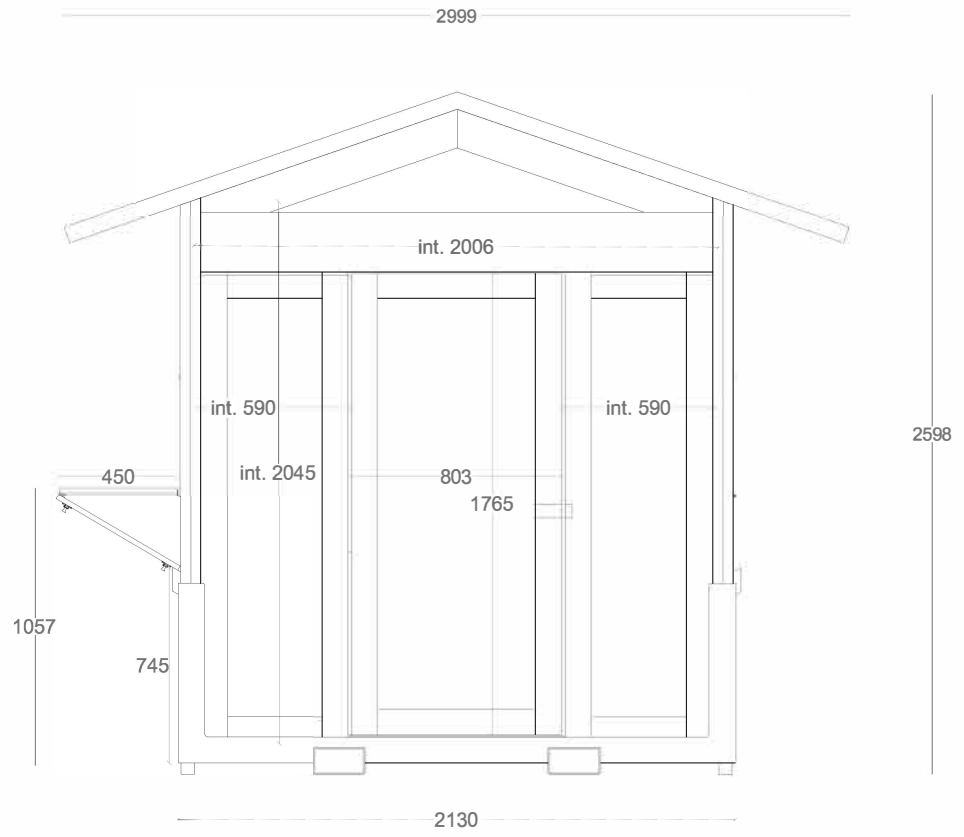

## CASSETTA DI LEGNO “STANDARD”

- 1) Bancone espositivo frontale interno 174 x 40 cm
- 2) Bancone espositivo frontale esterno 180 x 45 cm
- 3) Bancone espositivo laterale esterno 178 x 45 cm

La struttura sarà disponibile in **Piazza Manzoni**  
**Piazza Riforma** e **Piazza Dante**.

È consentito esporre la propria merce SOLO sui due lati aperti della struttura.

È consentito esporre la propria merce al di sotto dei banconi espositivi della struttura (tramite dei tavoli propri) senza eccedere lo spazio della tettoia.

# CASSETTA STANDARD

PROSPETTO SINISTRO

PROSPETTO FRONTALE

PROSPETTO DESTRO

PROSPETTO POSTERIORE

VISTA IN PIANTA

DIMENSIONI INTERNE: 2.00x2.00m in pianta, altezza di colmo interna 2.41m, altezza minima interna (in corrispondenza delle pareti laterali) 2.05m.

**NB Ogni struttura è dotata di piedini di livellamento che hanno un'altezza variabile tra i 5 e i 20 cm a seconda delle necessità dell'area in cui la struttura viene allestita.**