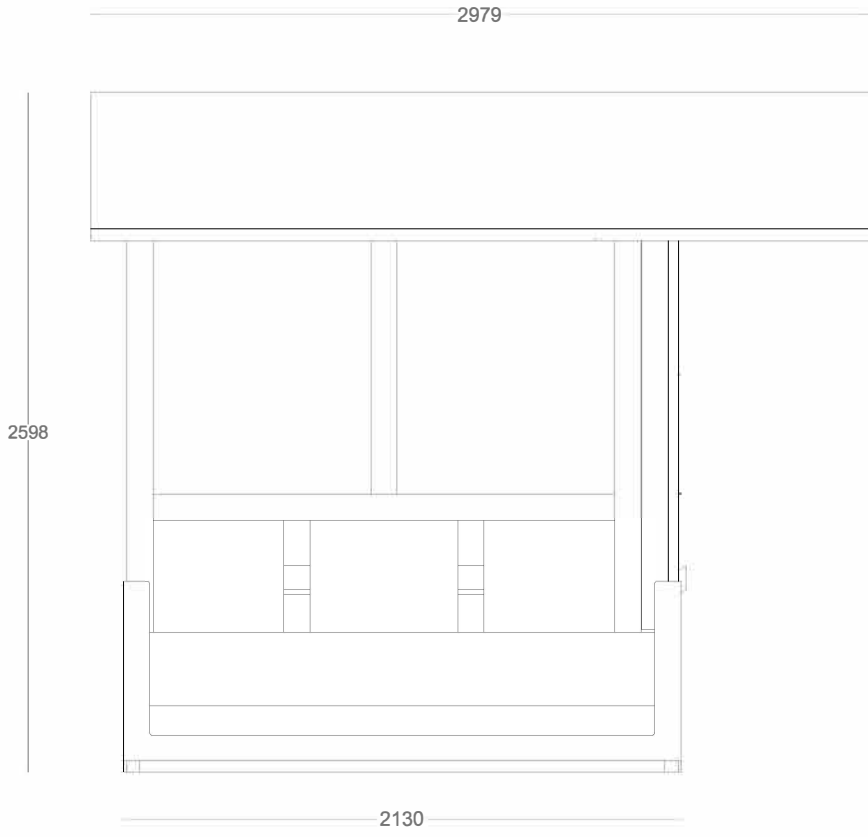

## CASSETTA DI LEGNO “STANDARD”

- 1) Bancone espositivo frontale interno 174 x 40 cm
- 2) Bancone espositivo frontale esterno 180 x 45 cm
- 3) Bancone espositivo laterale esterno 178 x 45 cm

La struttura sarà disponibile in **Piazza Manzoni**  
**Piazza Riforma** e **Piazza Dante**.

È consentito esporre la propria merce SOLO sui due lati aperti della struttura.

È consentito esporre la propria merce al di sotto dei banconi espositivi della struttura (tramite dei tavoli propri) senza eccedere lo spazio della tettoia.

NON è consentito esporre alcun tipo di merce all'esterno dei due lati chiusi della struttura.

NON è consentito esporre la propria merce eccedendo lo spazio della tettoia.

# CASSETTA STANDARD

PROSPETTO SINISTRO

PROSPETTO FRONTALE

PROSPETTO DESTRO

PROSPETTO POSTERIORE

VISTA IN PIANTA

DIMENSIONI INTERNE: 2.00x2.00m in pianta, altezza di colmo interna 2.41m, altezza minima interna (in corrispondenza delle pareti laterali) 2.05m.